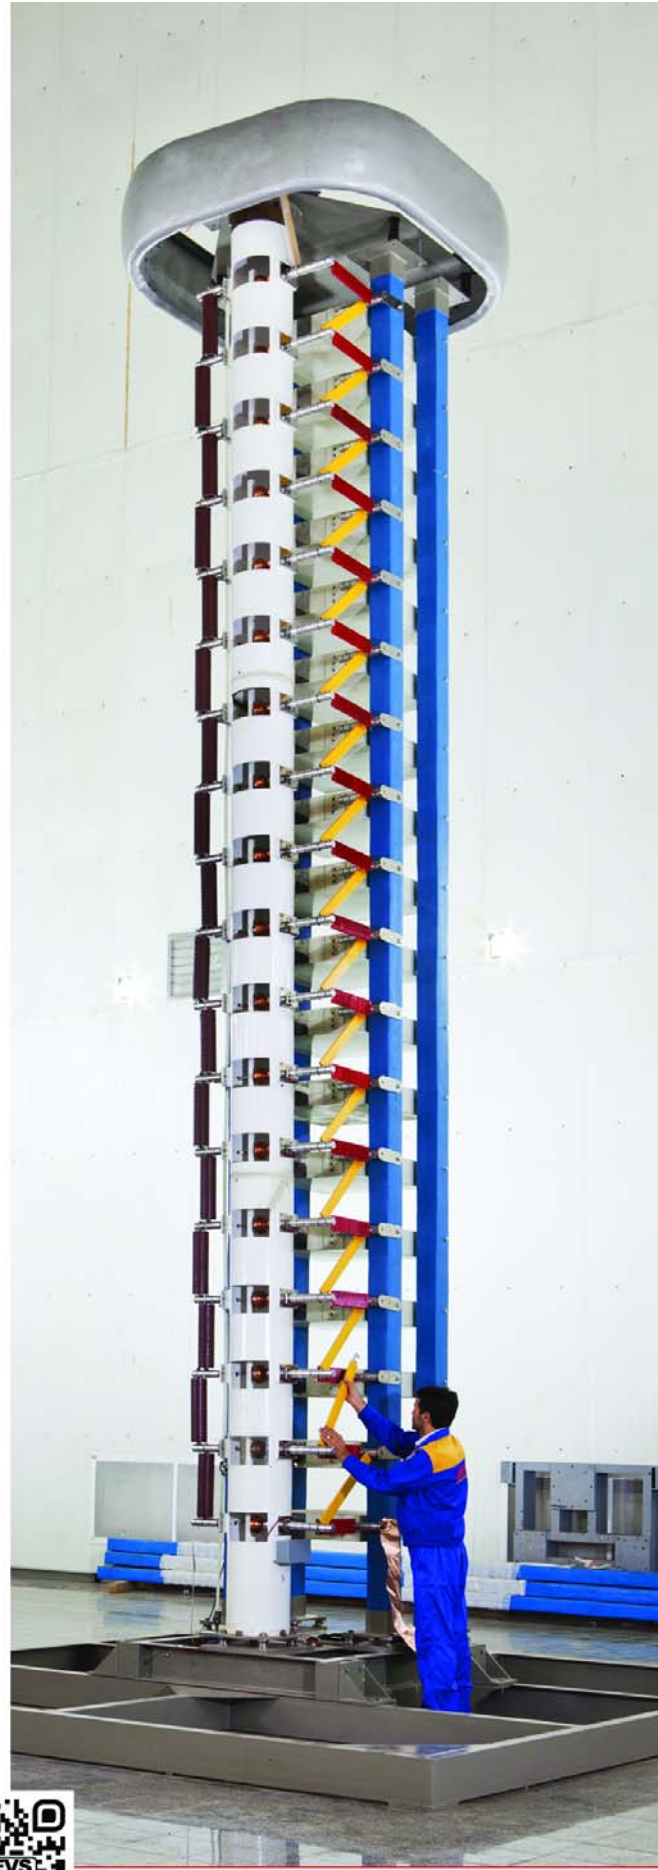

ارائه خدمات مشاوره، طراحی، ساخت و تجهیز آزمایشگاه کنترل کیفیت فشارقوی

تست تجهیزات فشارقوی مطابق با استاندارد

ISO/IEC 17025

JDEVS

High Voltage Engineering Center

HVCA03-00

تهران، نارمک، خیابان فرجام، خیابان شهید حیدر خانی، خیابان شهید ملک لو، شماره ۱۹۰-۱۸۸ تلفن: ۷۷۴۵۸۴۴۰ و ۷۷۴۹۹۳۸۳، دورنگار: ۷۷۴۵۵۰۰۳

www.jdevs.ir - info@jdevs.ir

Hipot Tester

AC Withstand Voltage Insulation Tester

HPT - 100

Specification

Input Voltage	220 VAC/50 Hz
Output Voltage	0 – 5kVAC
Output current	0 – 100 mA
Current limiter	Multi Range 1 – 100 mA
	Over Current 100 mA
Measurement range	Up to 5kV, resolution 10V
	Up to 100mA, resolution 100 μ A
	Accuracy > \pm 1.5%
Timer	Multi Range: 1-60 seconds
	Accuracy > \pm 0.1%
Duty cycle (Full Load)	15 minutes on / 15 minutes off
Dimension (cm)	L: 39/W:36/D:15
Display	128*64 pixel